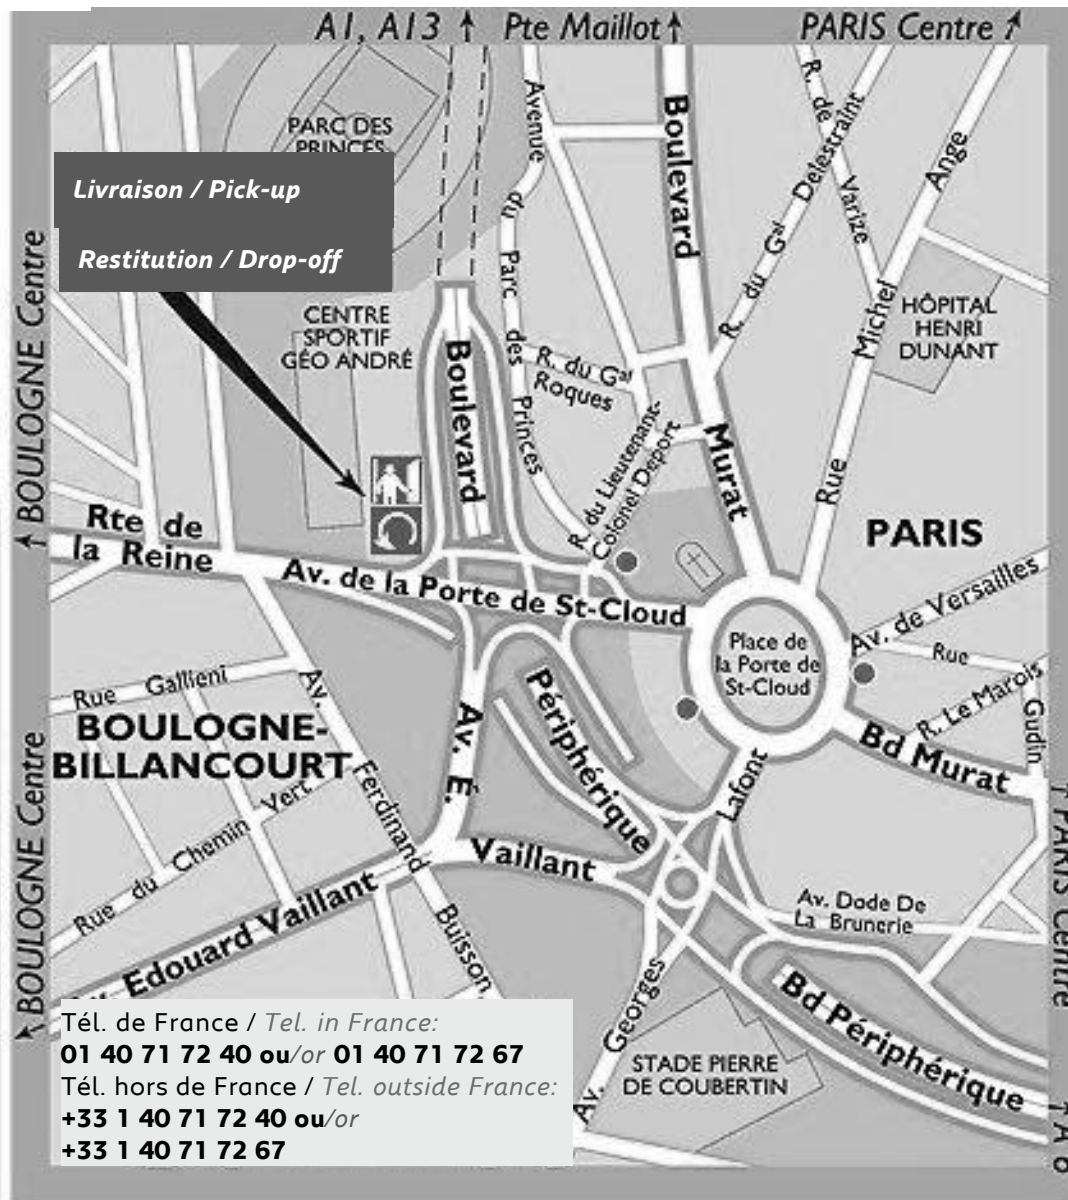

GPS
 2° 15' 10,52" E
 48° 50' 19,09" N

Livraison / Pick-up
Restitution / Drop-off

Tél. de France / Tel. in France:
01 40 71 72 40 ou/ or 01 40 71 72 67
 Tél. hors de France / Tel. outside France:
+33 1 40 71 72 40 ou/ or
+33 1 40 71 72 67