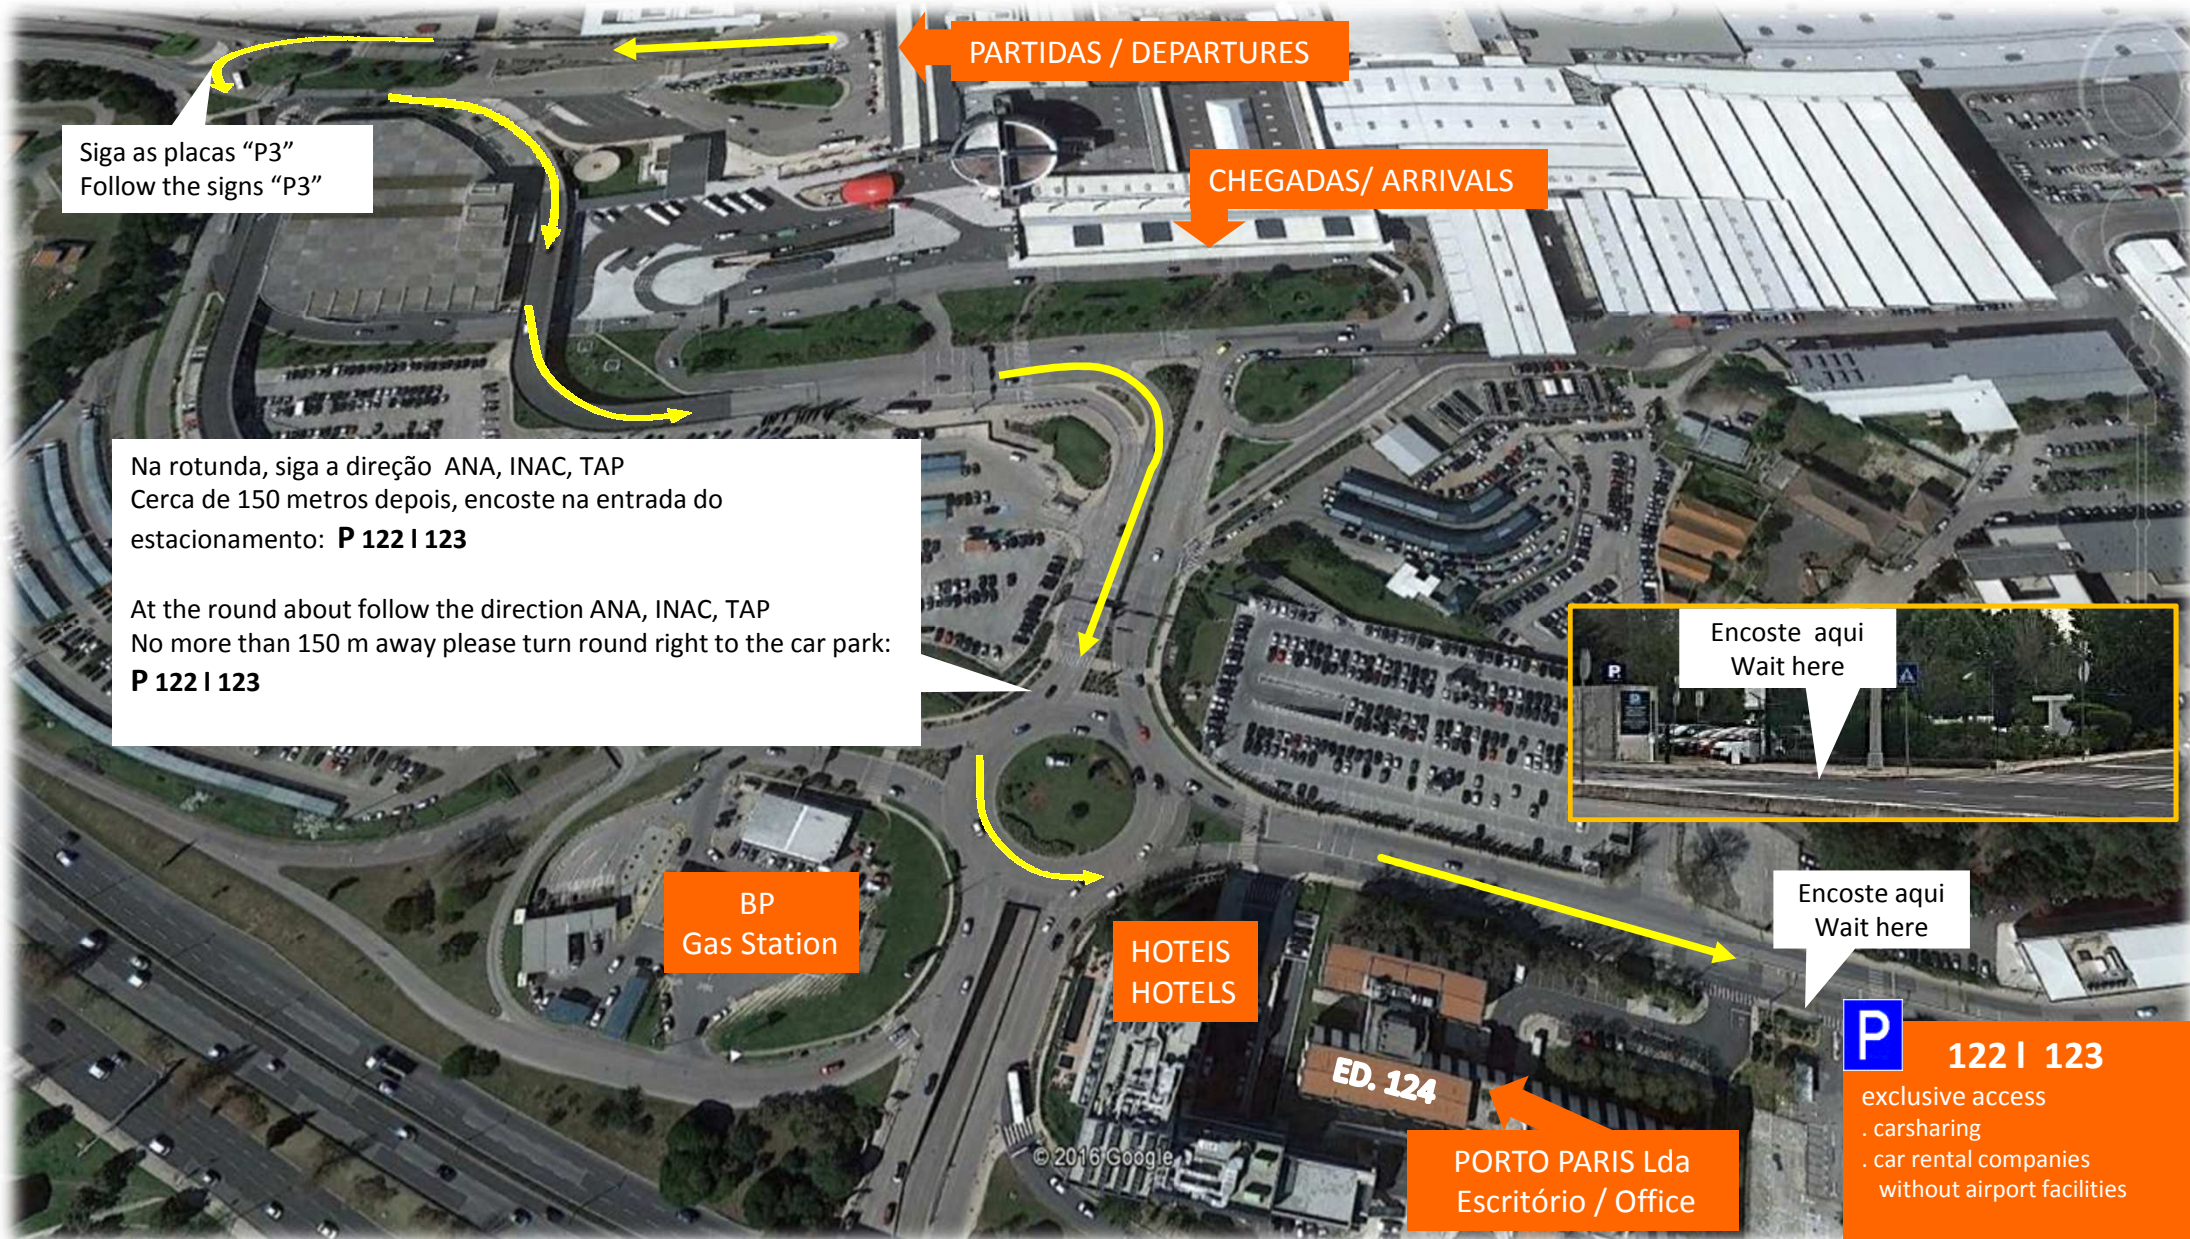

PORTO PARIS Lda.

Tel.: 218 462 797

09Hs -17Hs

geral@portoparis.pt

GPS: N 38.77158º / W 9.12535º

N 38º 46' 18" / W 9º 07' 31"

Aeroporto
de Lisboa

PARTIDAS / DEPARTURES

CHEGADAS/ ARRIVALS

Siga as placas "P3"
Follow the signs "P3"

Na rotunda, siga a direção ANA, INAC, TAP
Cerca de 150 metros depois, encoste na entrada do estacionamento: **P 122 | 123**

At the round about follow the direction ANA, INAC, TAP
No more than 150 m away please turn round right to the car park:
P 122 | 123