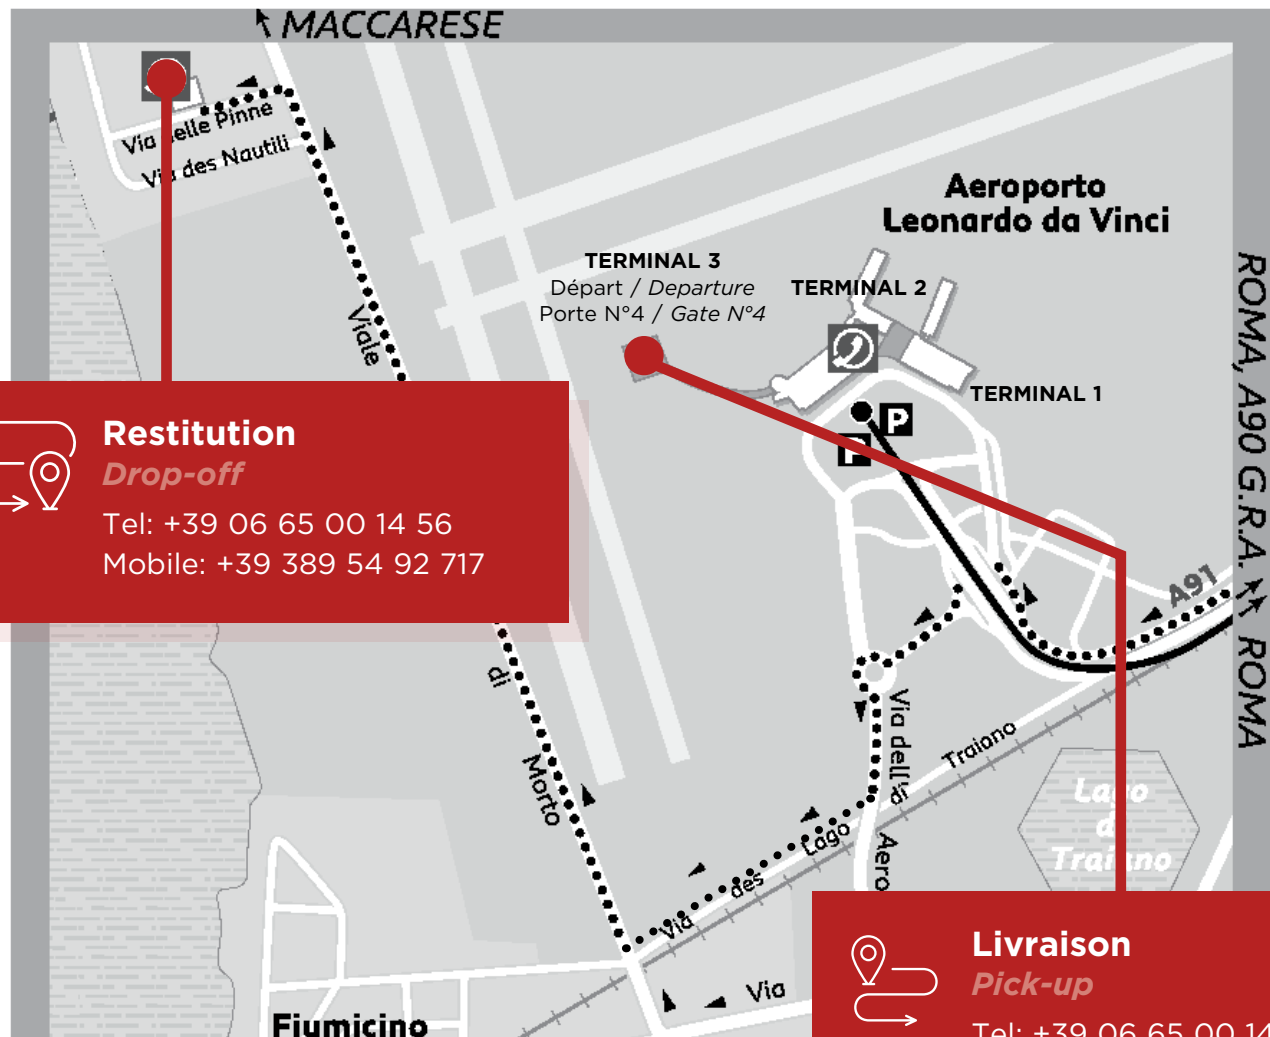

# AÉROPORT DE ROME-FIUMICINO

Trajet de la navette de l'aéroport au centre de livraison : entre 10 à 15 minutes.

*Shuttle travel from the airport to the delivery center: between 10 to 15 minutes.*

## Aéroport de Rome-Fiumicino MDS / Rome

Via delle Pinne, 74  
00054 FIUMICINO  
(dans la zone Parking Blu)

## RESTITUTION / DROP-OFF

**Tous les jours. Restitution sur rendez-vous confirmé 4 jours ouvrables à l'avance. Les clients seront attendus 30 minutes après l'heure de rendez-vous fixée.**

- Adresse de restitution :  
**MDS / Rome**  
**Via delle Pinne, 74**  
**00054 Fiumicino**  
**(dans la Zone Parking Blu)**
- Un minibus de courtoisie MDS vous ramènera à l'aéroport et vous déposera au plus près de votre terminal de départ.