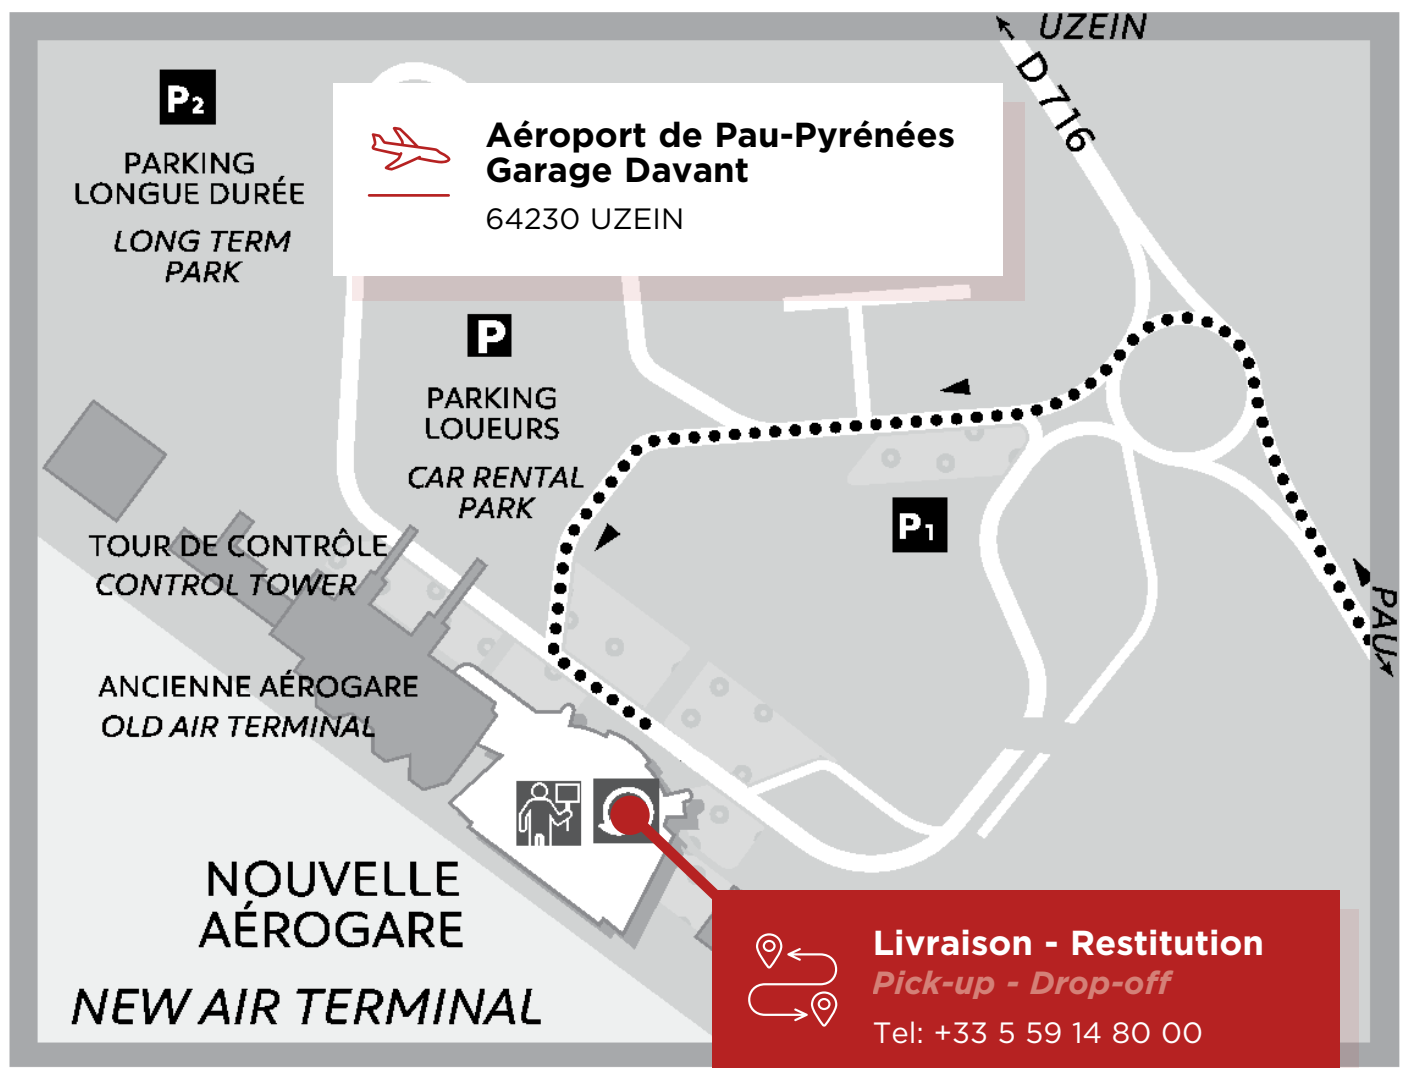

# AÉROPORT DE PAU-PYRÉNÉES

**Aéroport de Pau-Pyrénées**  
**Garage Davant**

64230 UZEIN

**Livraison - Restitution**

*Pick-up - Drop-off*

Tel: +33 5 59 14 80 00

**GPS**

0° 24' 55,40" W

43° 21' 21,91" N

# AÉROPORT DE PAU-PYRÉNÉES