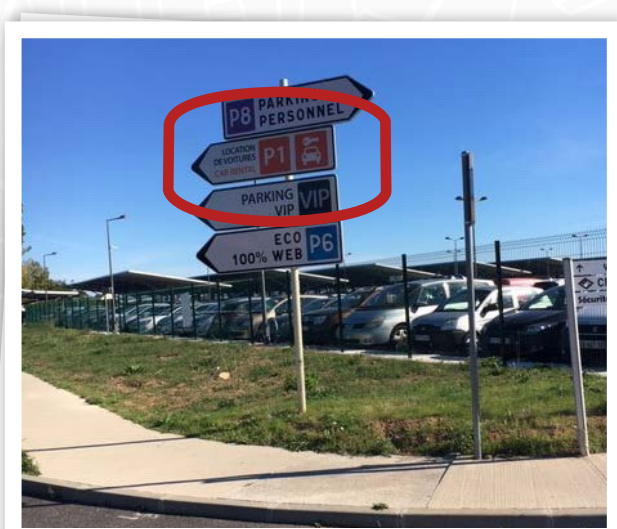

***Drop-off is assured only with an appointment confirmed 4 working days in advance.***

- *Every day from 5:00 am to 8:00 pm.*
- *Reception at the Car Rental car park on the spaces reserved for AUTORAPIDO (at the end of the car park in the direction of the way out).*

# AÉROPORT DE MONTPELLIER

## 2/2 COMMENT S'Y RENDRE / HOW TO GET THERE:

**Prendre la direction P1 Location de voiture en orange 1<sup>ère</sup> à droite au rond-point.**

*Take direction P1 car rental orange right at 1<sup>st</sup> roundabout.*

**Suivre P1 Location de voiture après toujours tout droit .**

*Follow P1 car rental after always straight.*

**50m après ce panneau vous prendrez à gauche et vous prendrez la barrière simple et vous trouverez notre bâtiment location AUTORAPIDO.**