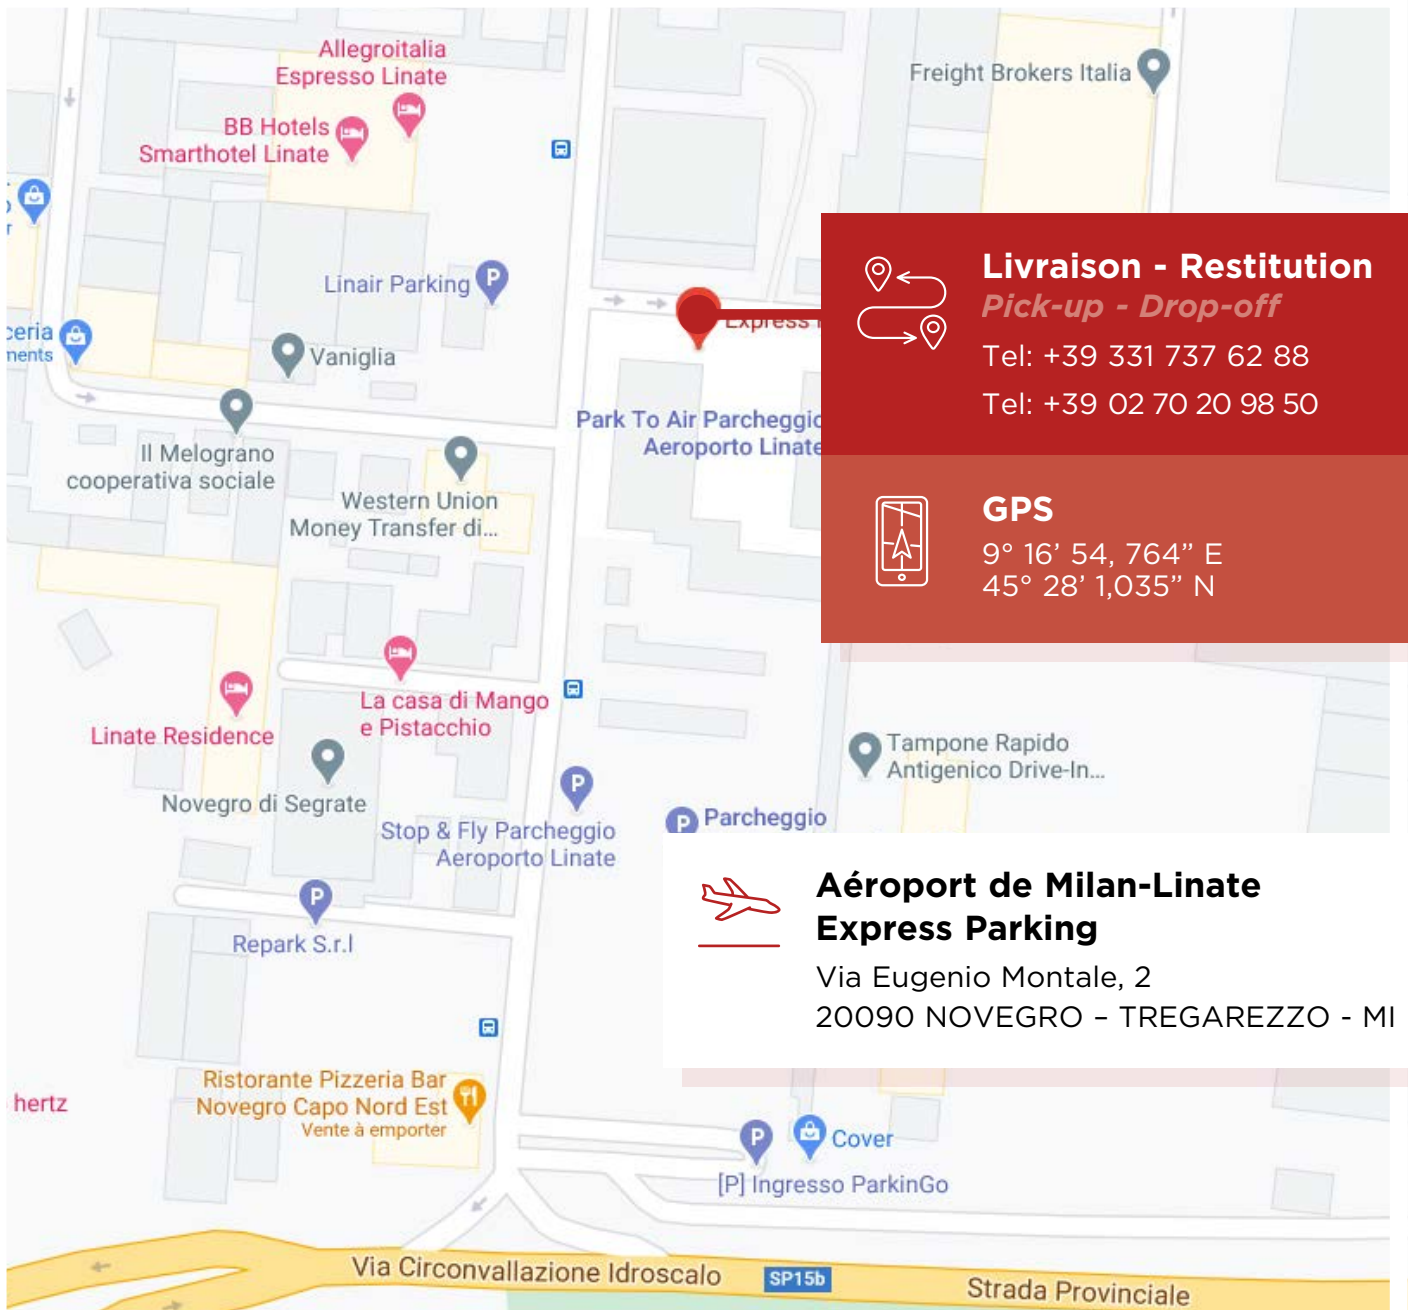

**CAR-2-EUROPE**

# AÉROPORT DE MILAN-LINATE

## RESTITUTION / DROP-OFF

**Restitution uniquement sur rendez-vous confirmé 4 jours ouvrables à l'avance.**

- Tous les jours de 6h à 22h.
- Adresse du centre pour la restitution :  
**Express Parking**  
**Via Eugenio Montale, 2**  
**20090 Novegro-Tregarezzo MI**
- Vous serez accompagné par une navette "Express Parking" sur le Terminal 1 au niveau Départ Porte 4.

### EN VOITURE :

- Depuis Turin :  
Prenez l'autoroute A4 Turin / Milan.
- Depuis Gênes :  
Prenez l'autoroute A7 Gênes / Milan.
- Depuis Venise :  
Prenez l'autoroute A4 Venise / Milan.  
Prenez le circulaire Est et sortez à la sortie Linate.  
Ensuite, suivez la voie Viale Enrico Forlanini en direction de l'aéroport.  
Restez sur la gauche et passez les 3 feux tricolores, au 3<sup>ème</sup> feu tricolore prenez à gauche via Francesca Baracca Novegro, et ensuite prenez à droite via Eugenio Montale vous trouverez Express Parking sur votre droite.