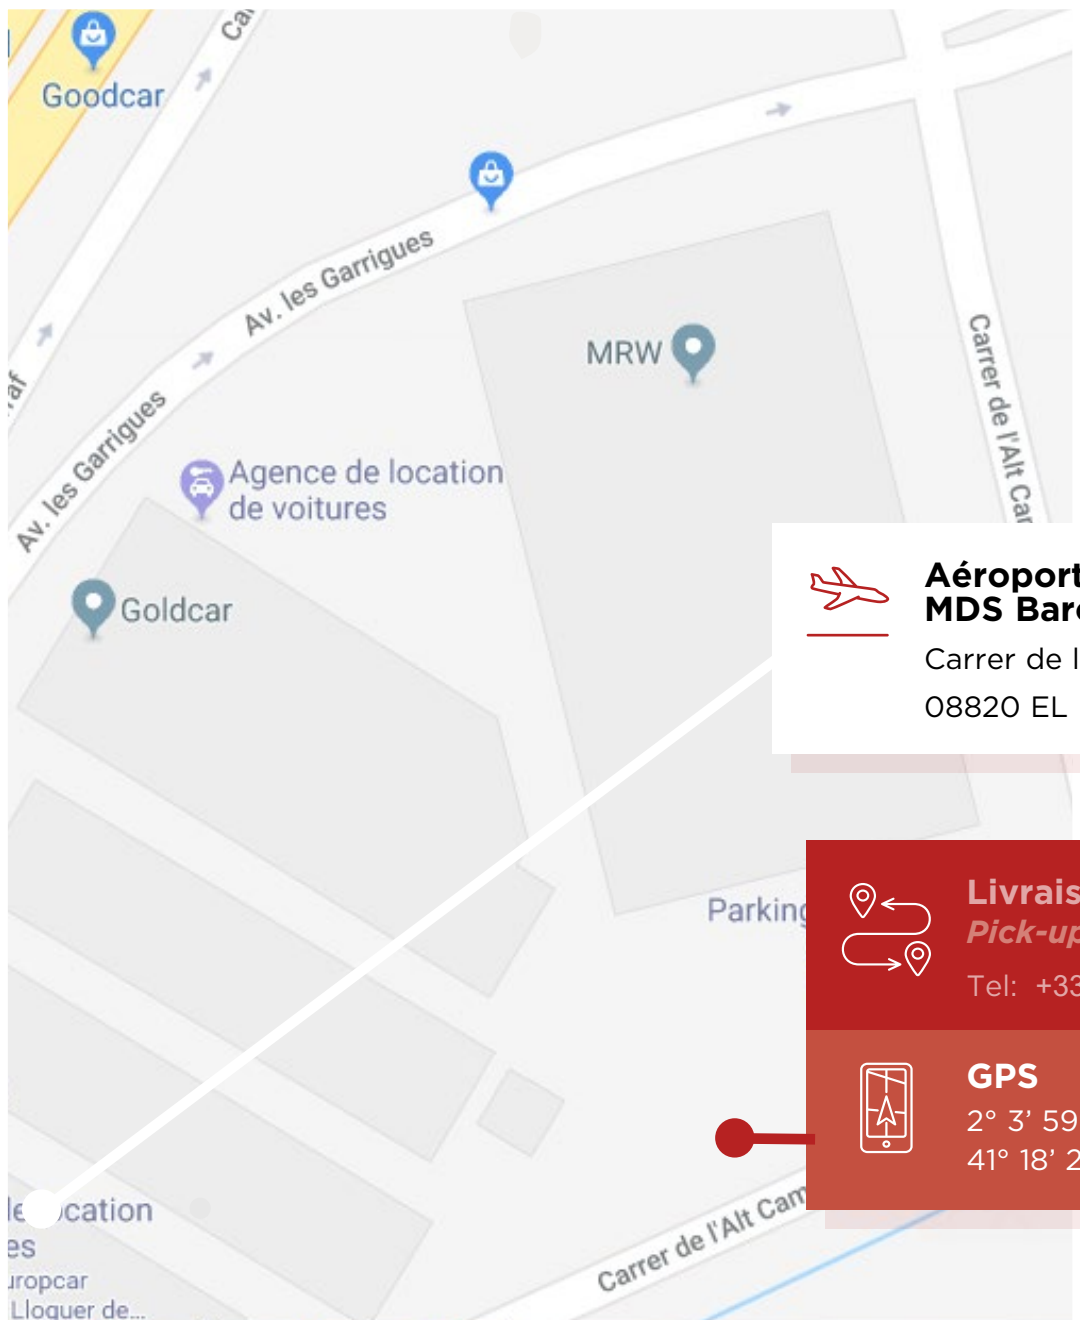

**CAR-2-EUROPE**

# AÉROPORT DE BARCELONE

Trajet de la navette de l'aéroport au centre de livraison : entre 6 à 10 minutes.

*Shuttle travel from the airport to the delivery center: between 6 to 10 minutes.*

## Aéroport de Barcelone MDS Barcelone

Carrer de l'Alt Camp

08820 EL PRAT DE LLOBREGAT