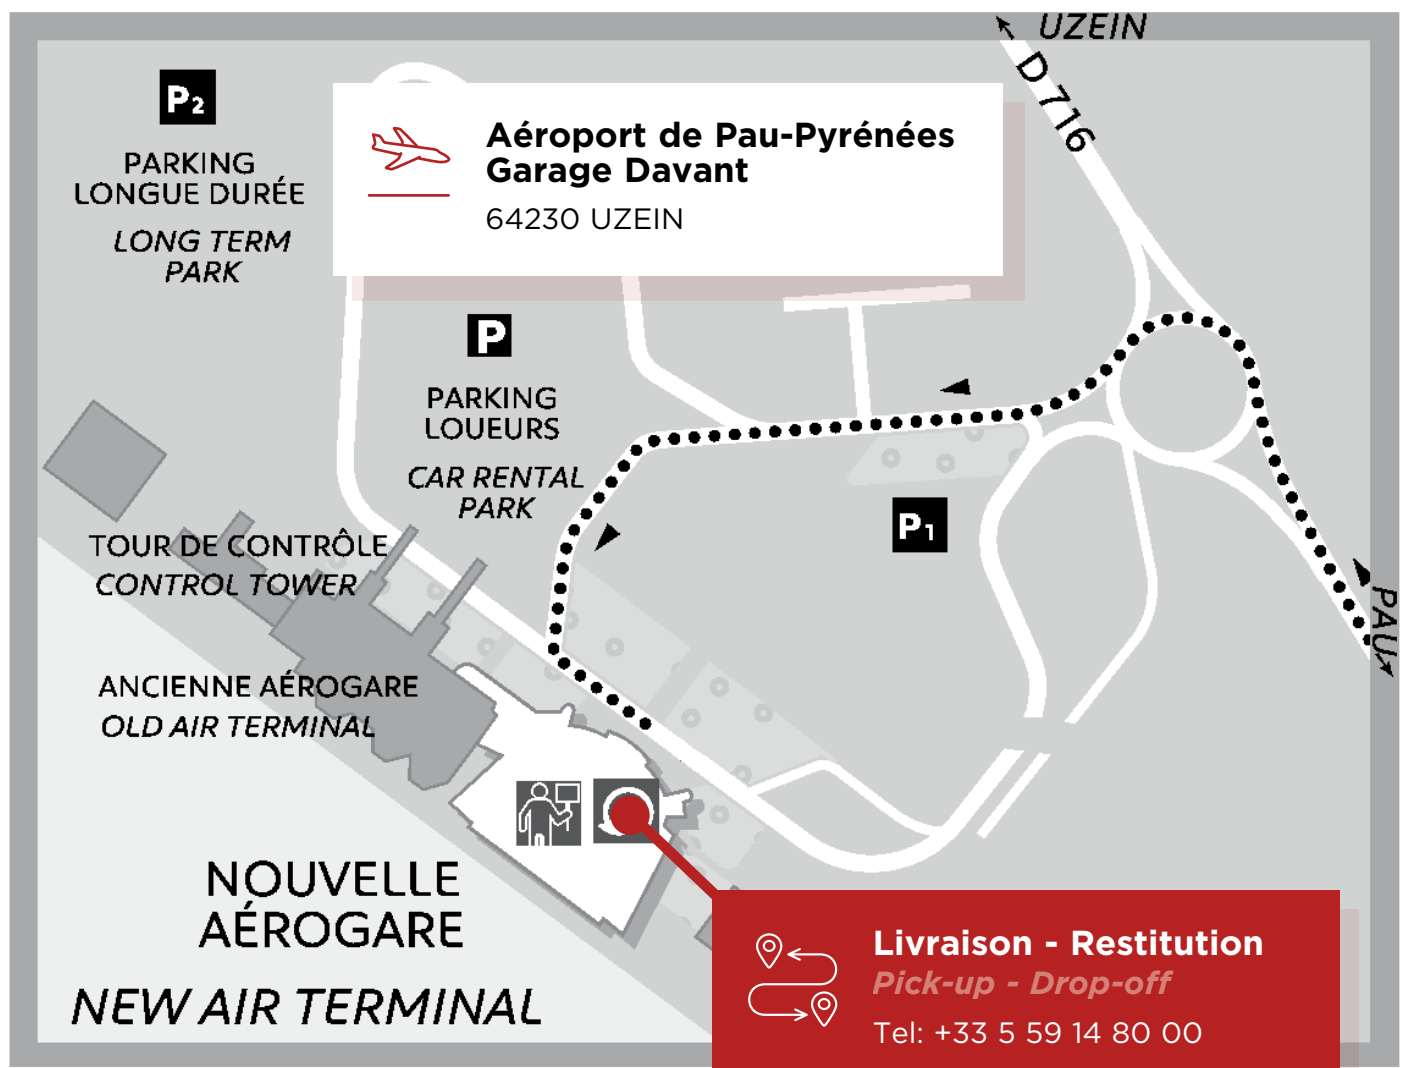

AÉROPORT DE PAU-PYRÉNÉES

Aéroport de Pau-Pyrénées
Garage Davant

64230 UZEIN

Livraison - Restitution

Pick-up - Drop-off

Tel: +33 5 59 14 80 00

GPS

0° 24' 55,40" W

43° 21' 21,91" N

AÉROPORT DE PAU-PYRÉNÉES

LIVRAISON / PICK-UP

Lundi à samedi de 8h à 12h et de 14h à 18h.
Les livraisons seront assurées uniquement sur coordonnées de vol ou rendez-vous confirmé 4 jours ouvrables à l'avance auprès de l'agence de Pau.

- Rendez-vous dans le hall "Arrivées", un représentant **CAR-2-EUROPE** vous attendra muni d'un panneau d'accueil.

Monday to Saturday from 8:00 am to 12:00 pm and 2:00 pm to 6:00 pm.
Deliveries will be insured only on flight details or confirmed appointments 4 working days in advance with the agency of Pau.

- Meet in the "Arrivées" (Arrivals) hall. A **CAR-2-EUROPE** representative will be waiting for you with a welcome sign.

RESTITUTION / DROP-OFF

Lundi à samedi de 8h à 12h et de 14h à 18h.
Les restitutions seront assurées uniquement sur rendez-vous confirmé 4 jours ouvrables à l'avance auprès de l'agence de Pau.