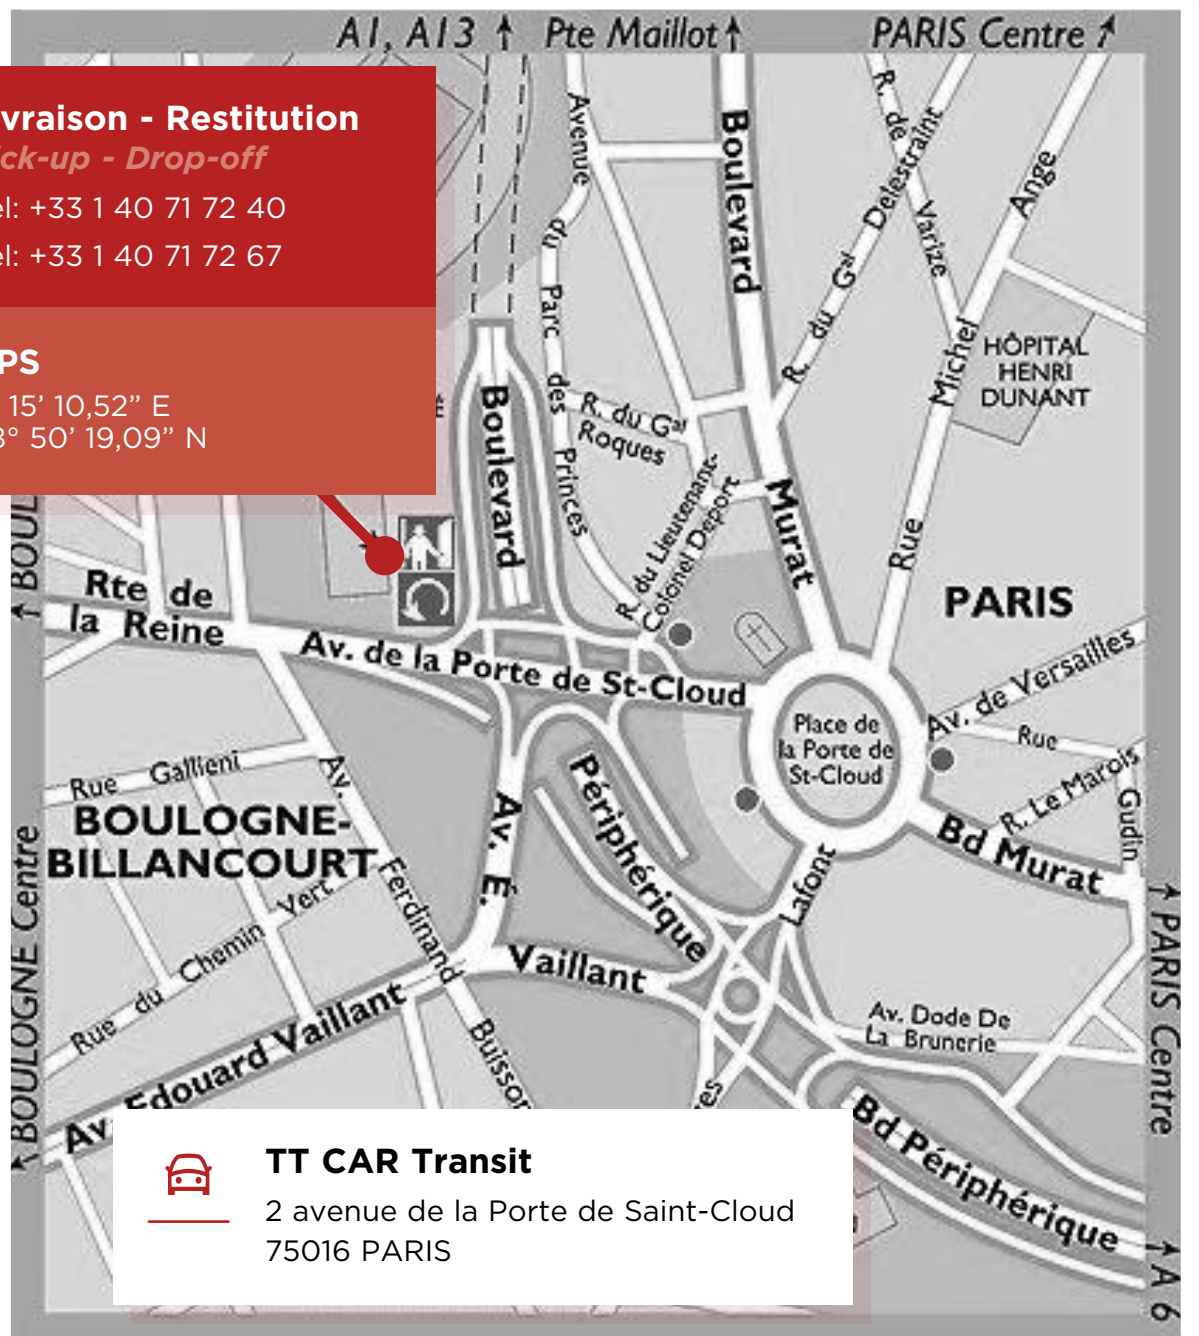

# PARIS 16<sup>ÈME</sup> PORTE DE ST-CLOUD

## GPS

2° 15' 10,52" E

48° 50' 19,09" N