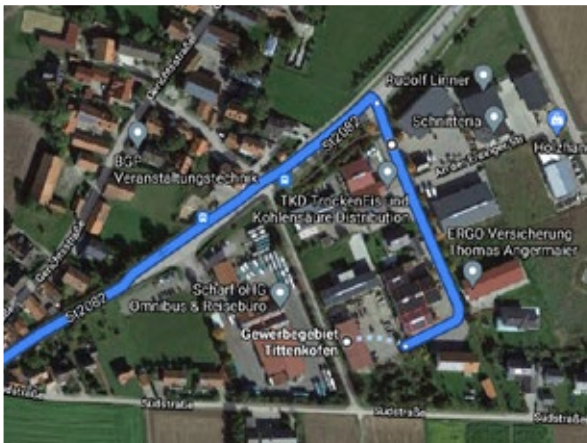

# AÉROPORT DE MUNICH

## ARRIVÉE AU CENTRE / ARRIVAL AT THE CENTER:

**Depuis la St 2082, tourner sur An der Erdingerstrass.**  
*From St 2082, turn onto An der Erdingerstrass.*

**L'entrée du centre se trouve au bout de la rue.**  
*The entrance to the center is at the end of the street.*