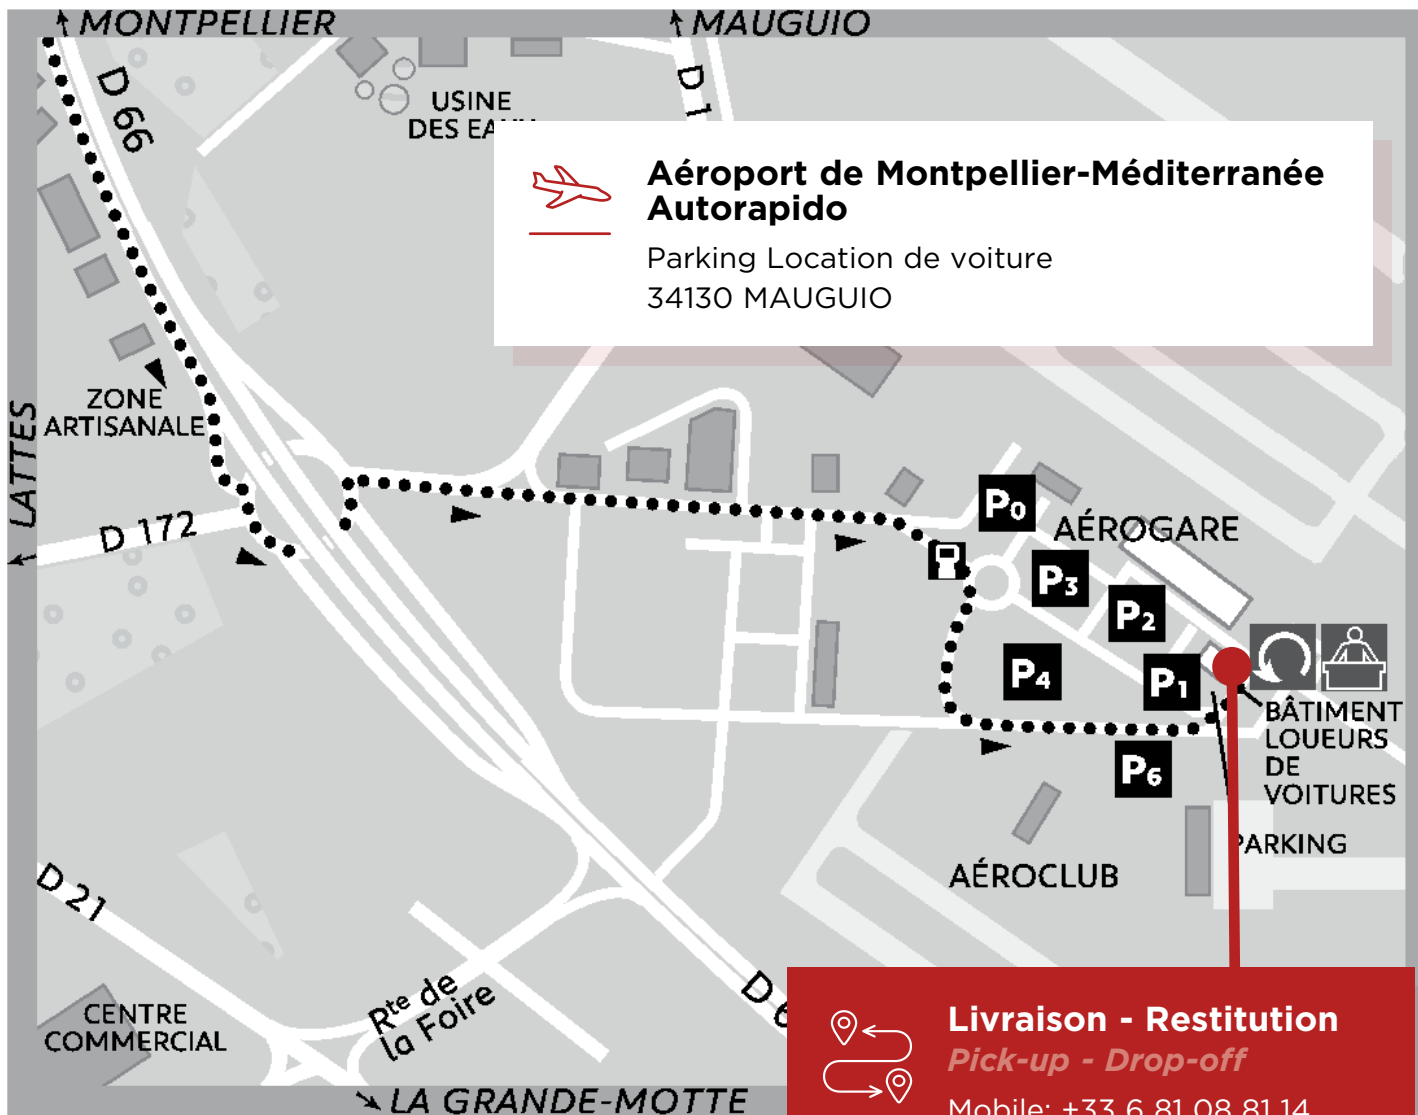

# AÉROPORT DE MONTPELLIER

## Aéroport de Montpellier-Méditerranée Autorapido

Parking Location de voiture  
34130 MAUGUIO

## LIVRAISON / PICK-UP

**Livraison uniquement sur coordonnées de vol ou sur rendez-vous confirmé 4 jours ouvrables à l'avance.**

- Tous les jours de 8h à 23h.
- Rendez-vous au parking de Location de voitures, bâtiment loueurs, au comptoir "AUTORAPIDO".