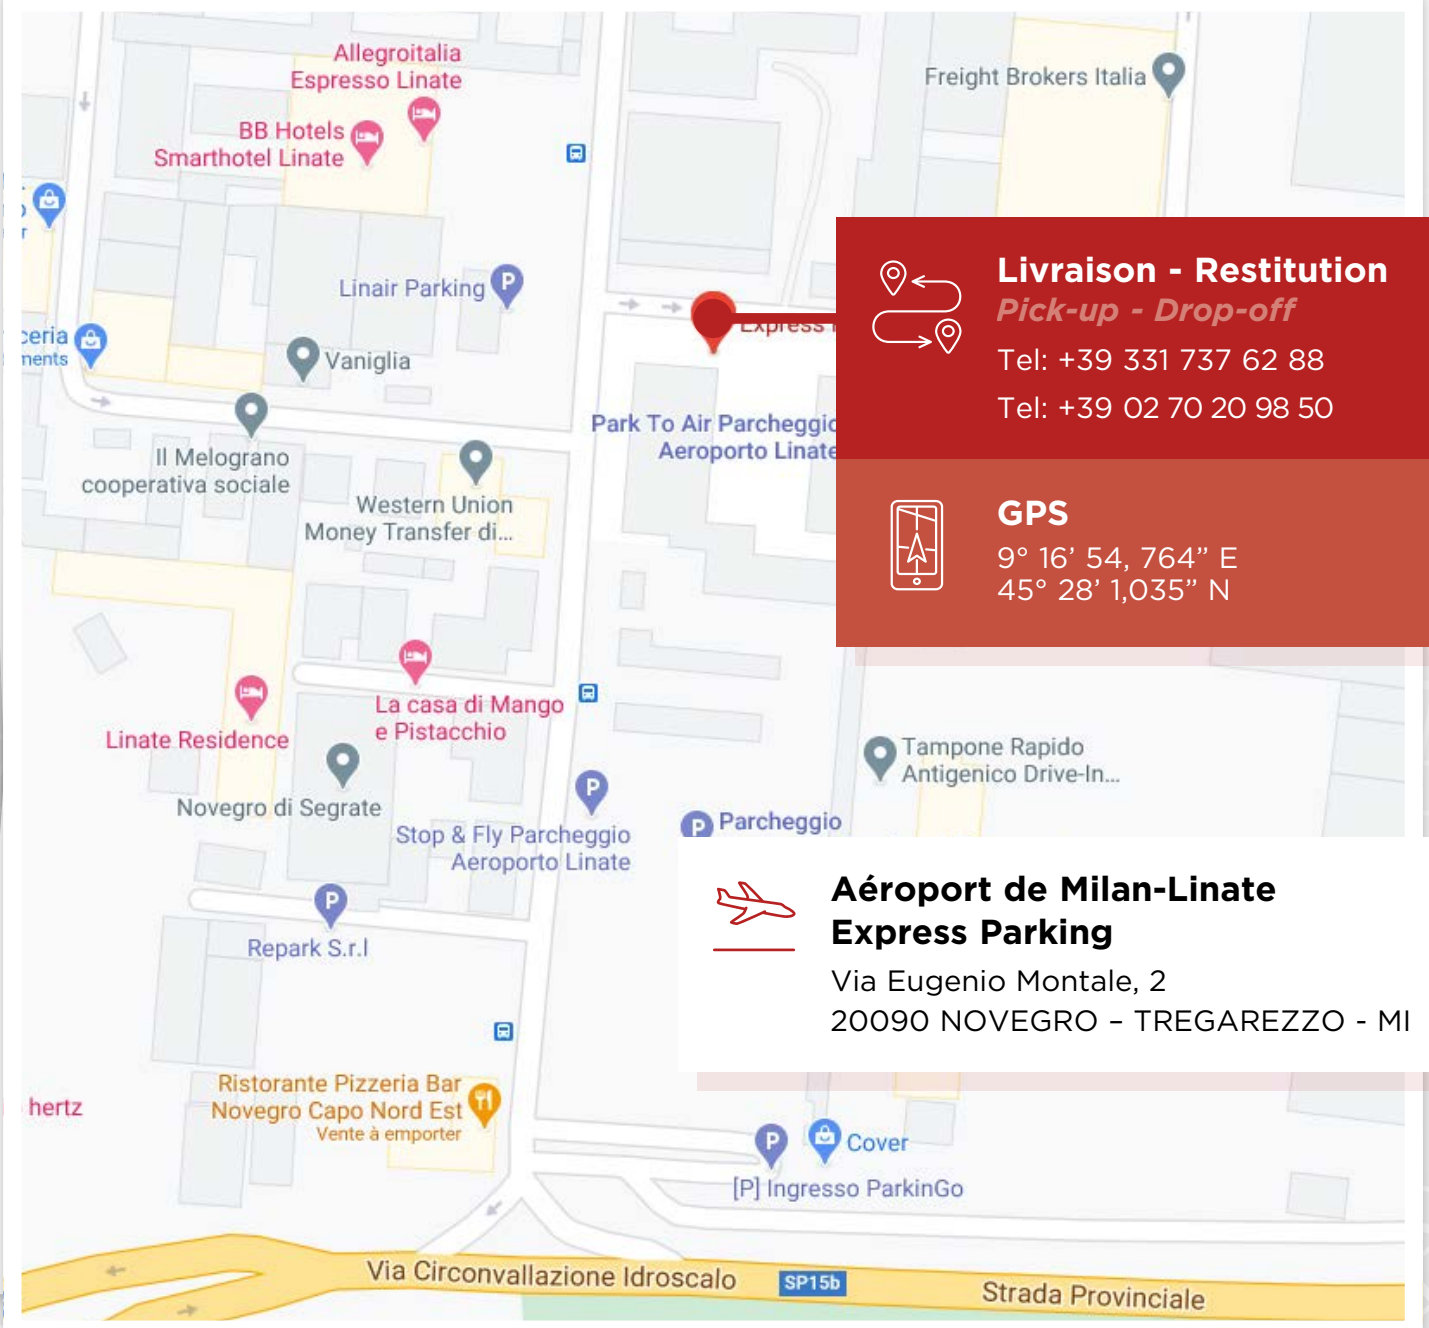

# AÉROPORT DE MILAN-LINATE

## GPS

9° 16' 54,764" E  
45° 28' 1,035" N

## Aéroport de Milan-Linate Express Parking

Via Eugenio Montale, 2

20090 NOVEGRO - TREGAREZZO - MI

Tél. : +39 331 737 62 88

Tél. : +39 02 70 20 98 50

E-mail : [info@expressparking.it](mailto:info@expressparking.it)

## RESTITUTION / DROP-OFF

**Restitution uniquement sur rendez-vous confirmé 4 jours ouvrables à l'avance.**

- Tous les jours de 6h à 22h.
- Adresse du centre pour la restitution :  
**Express Parking**  
**Via Eugenio Montale, 2**  
**20090 Novegro-Tregarezzo MI**
- Vous serez accompagné par une navette "Express Parking" sur le Terminal 1 au niveau Départ Porte 4.