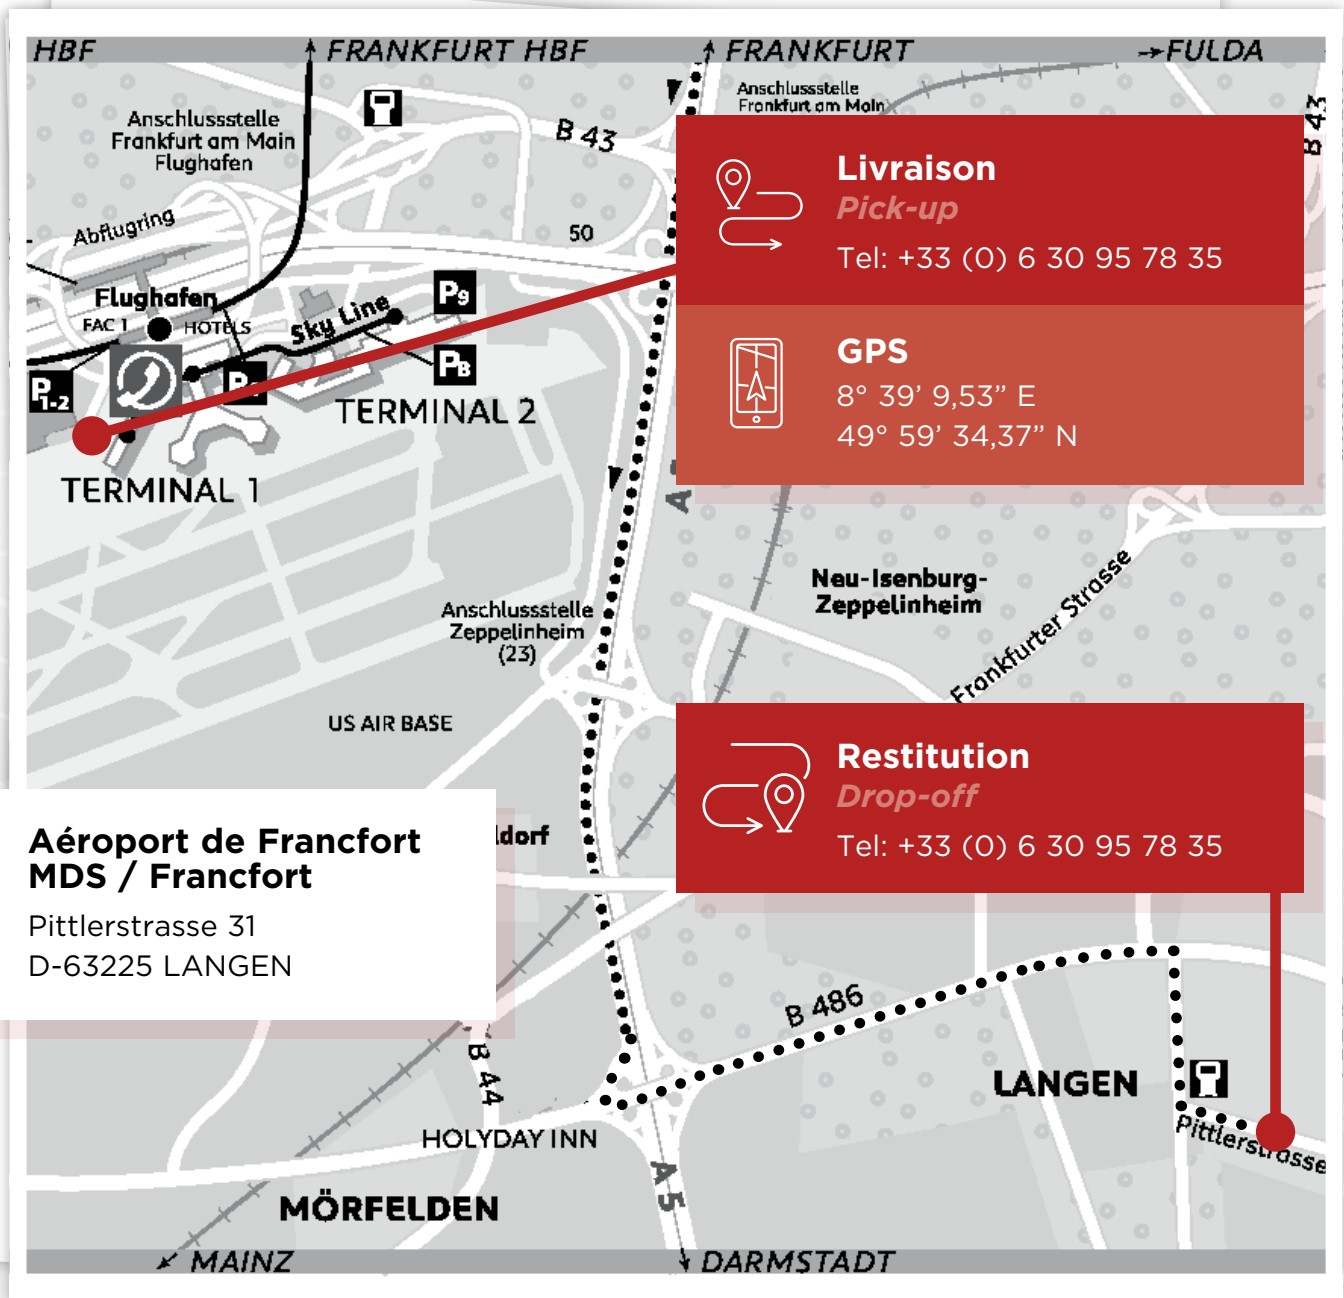

AÉROPORT DE FRANCFORT

Trajet de la navette de l'aéroport au centre de livraison : entre 20 à 30 minutes.

Shuttle travel from the airport to the delivery center: between 20 to 30 minutes.

Tél. : +33 (0) 6 30 95 78 35

- À votre arrivée contactez l'agent, vous serez pris en charge et accompagné en minibus au centre d'accueil MDS / Francfort pour la livraison de votre véhicule.
- Vous serez attendu au maximum 1 heure après l'arrivée réelle de votre vol et 30 minutes au-delà de l'heure convenue pour un rendez-vous.

RESTITUTION / DROP-OFF

Tous les jours. Restitution sur rendez-vous confirmé 4 jours ouvrables à l'avance.

- **MDS / Francfort
Pittlerstrasse 31
D-63225 Langen**
- Le retour à l'aéroport est assuré par navette au plus près des zones Départ.

EN VOITURE :

- En provenance du Nord (Frankfurt) :
Prenez la B 42/B 44 en direction de Wiesbaden-Basel, puis l'autoroute A 3/E 42.
Sortez à la sortie 50 Basel-Frankfurt, suivez l'autoroute A 5/E 451 sur 7,5 km.
Sortez à la sortie 24 Langen-Mörfelden et prenez la B 486 sur 700 m.
- En provenance du Sud :
Prenez l'autoroute A 5/E 451, sortez à la sortie 24 Langen-Mörfelden
et prenez la B 486 sur 700 m.