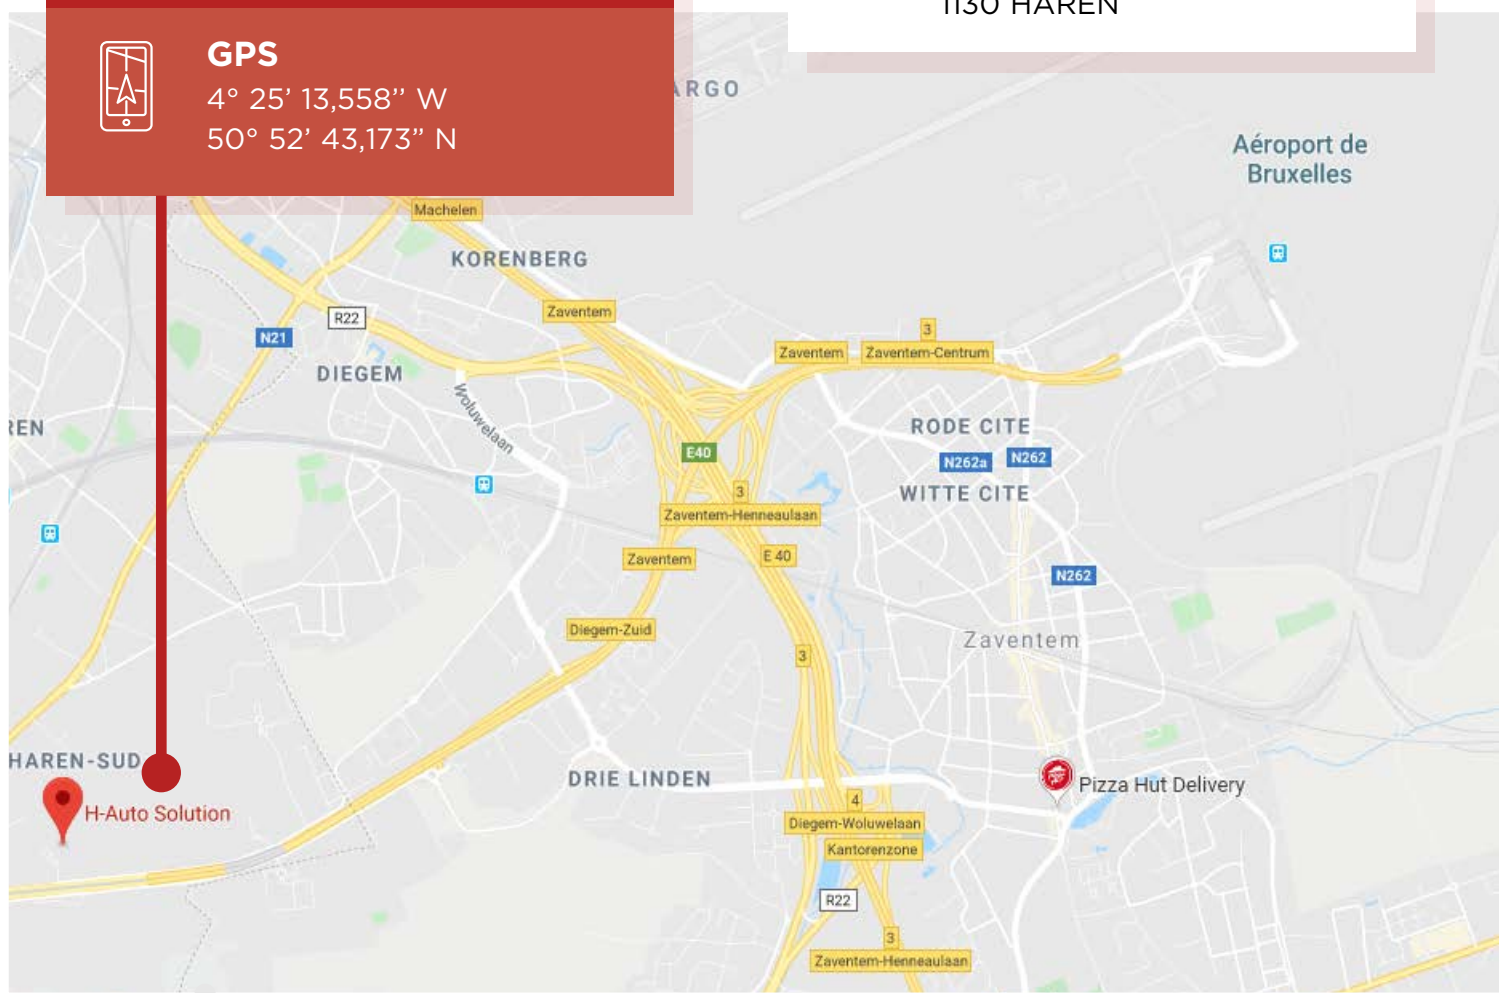

CAR-2-EUROPE

AÉROPORT DE BRUXELLES

Trajet de la navette de l'aéroport au centre de livraison : entre 5 à 10 minutes.

Shuttle travel from the airport to the delivery center: between 5 to 10 minutes.

Livraison - Restitution

Pick-up - Drop-off

Tel: +32 2 897 34 54

GPS

4° 25' 13,558" W

50° 52' 43,173" N

Aéroport de Bruxelles H-AUTO SOLUTION

Rue de la Fusée 66, Bat. 1
1130 HAREN

Tél. : +32 2 897 34 54

BY CAR:

*Boulevard Léopold III (A 201) on the ground floor of the VERISURE building
next to the new OTAN building.*

BY TRAIN / TRAM:

*From Brussels Bordet train station, take tram 62 towards EUROCONTROL.
Stop: FUSÉE.*