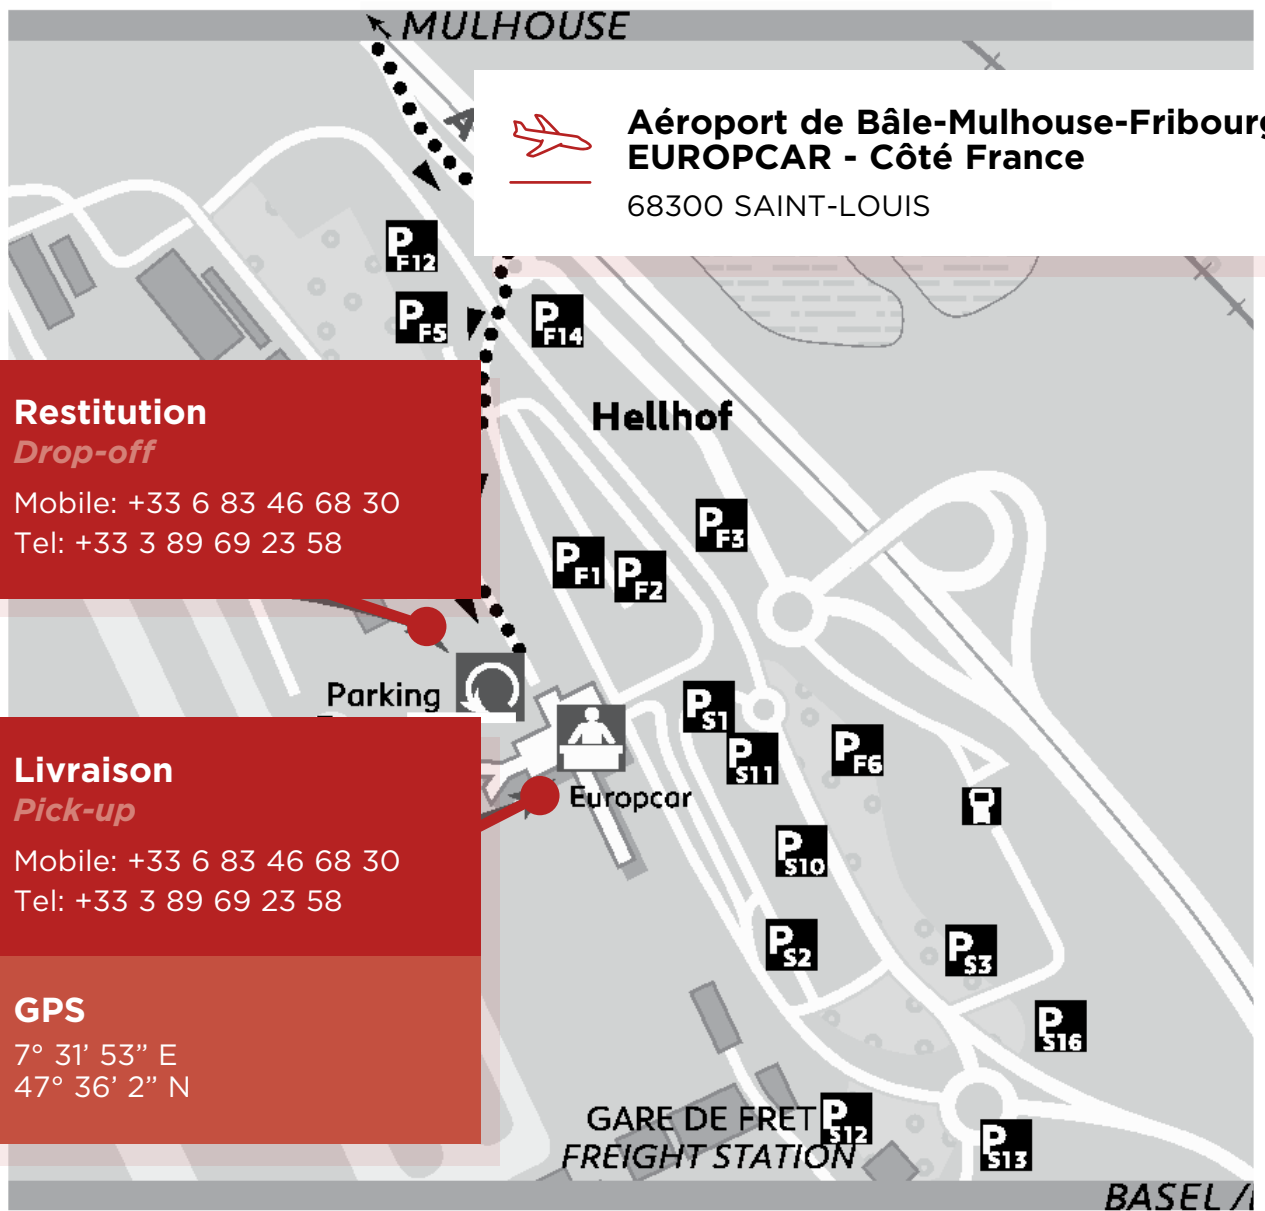

AÉROPORT DE BÂLE-MULHOUSE-FRIBOURG

Aéroport de Bâle-Mulhouse-Fribourg
EUROPCAR - Côté France

68300 SAINT-LOUIS

Restitution

Drop-off

Mobile: +33 6 83 46 68 30

Tel: +33 3 89 69 23 58

Livraison

Pick-up

Mobile: +33 6 83 46 68 30

Tel: +33 3 89 69 23 58

GPS

7° 31' 53" E

47° 36' 2" N