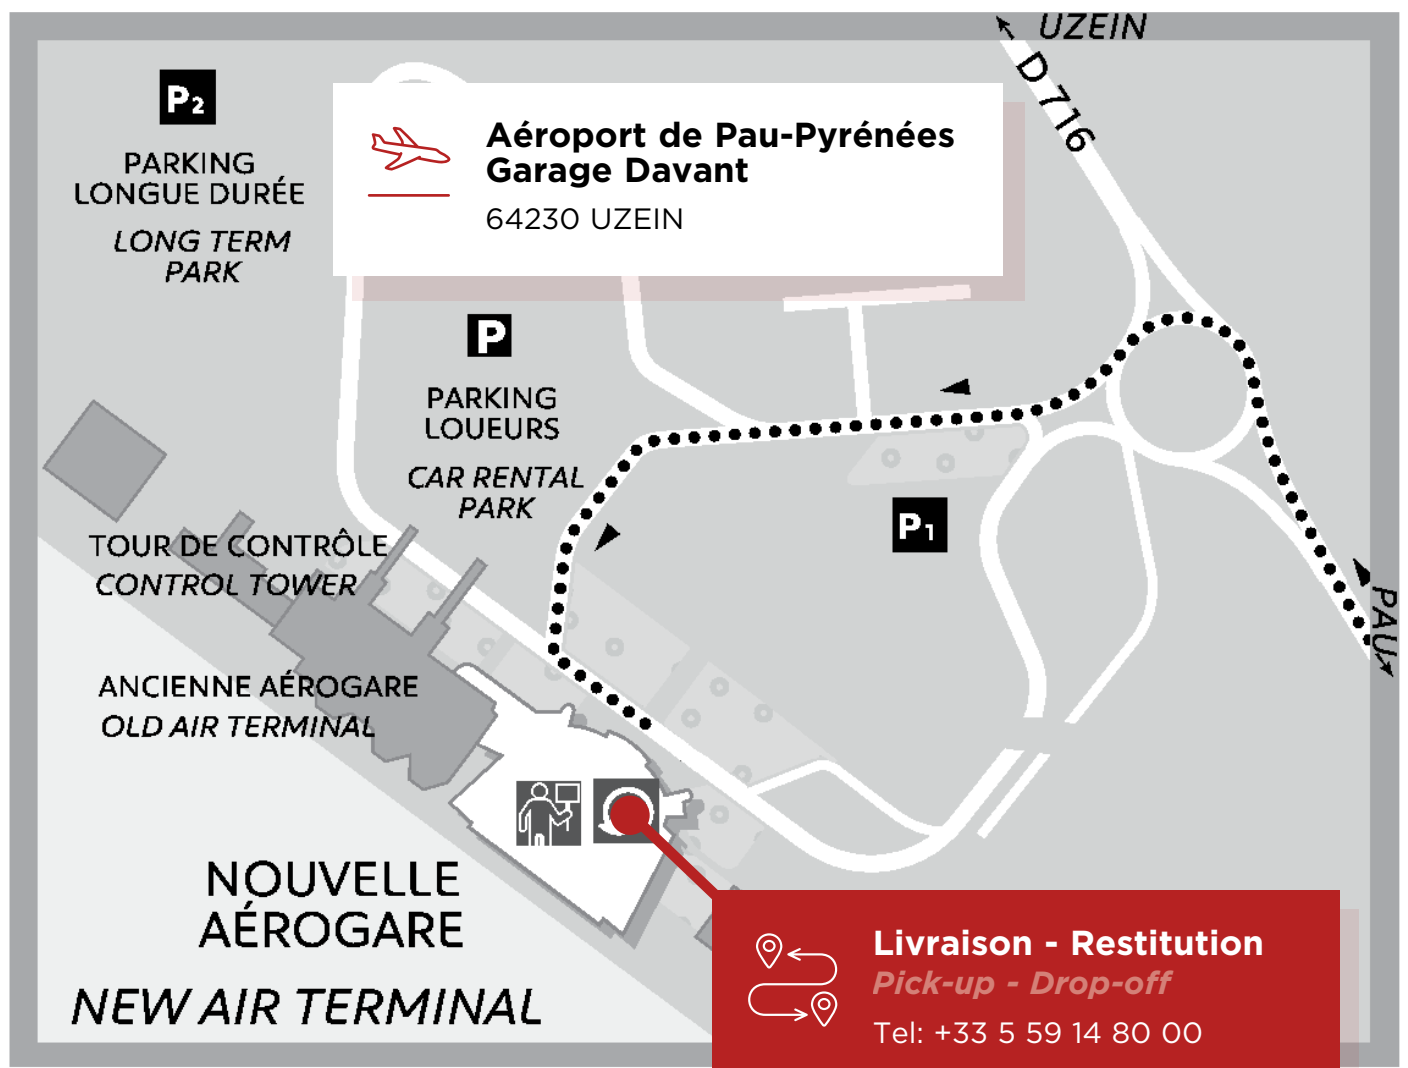

# AÉROPORT DE PAU-PYRÉNÉES

**Livraison - Restitution**

*Pick-up - Drop-off*

Tel: +33 5 59 14 80 00

**GPS**

0° 24' 55,40" W

43° 21' 21,91" N

# AÉROPORT DE PAU-PYRÉNÉES