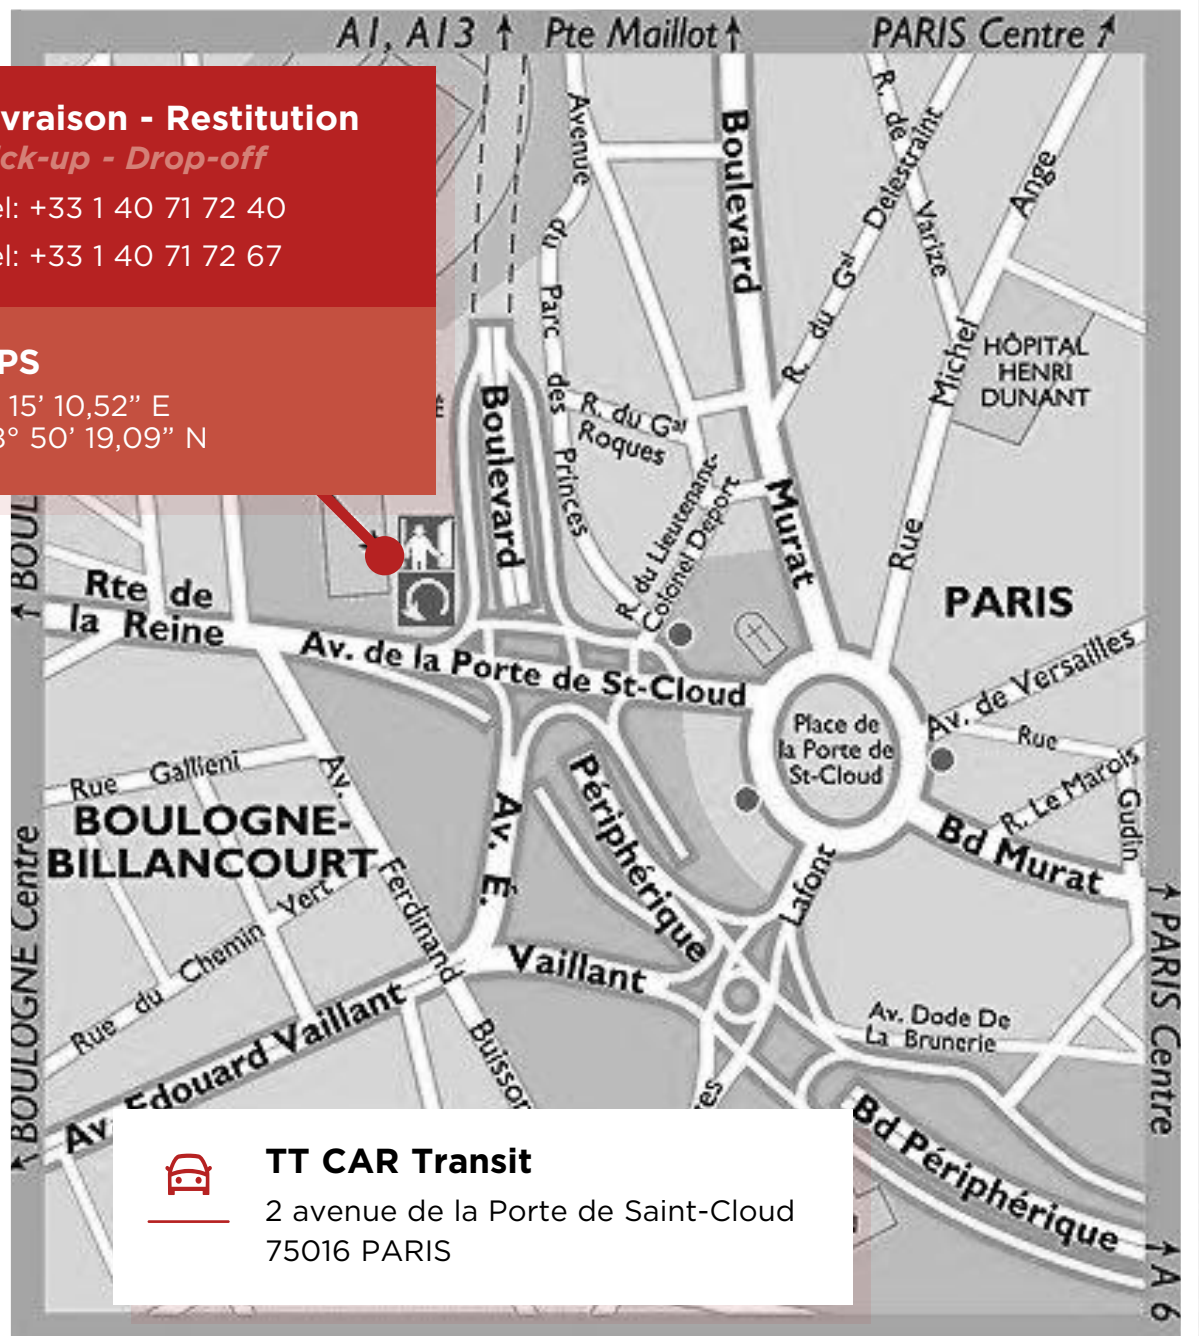

# PARIS 16<sup>ÈME</sup> PORTE DE ST-CLOUD

## GPS

2° 15' 10,52" E  
48° 50' 19,09" N