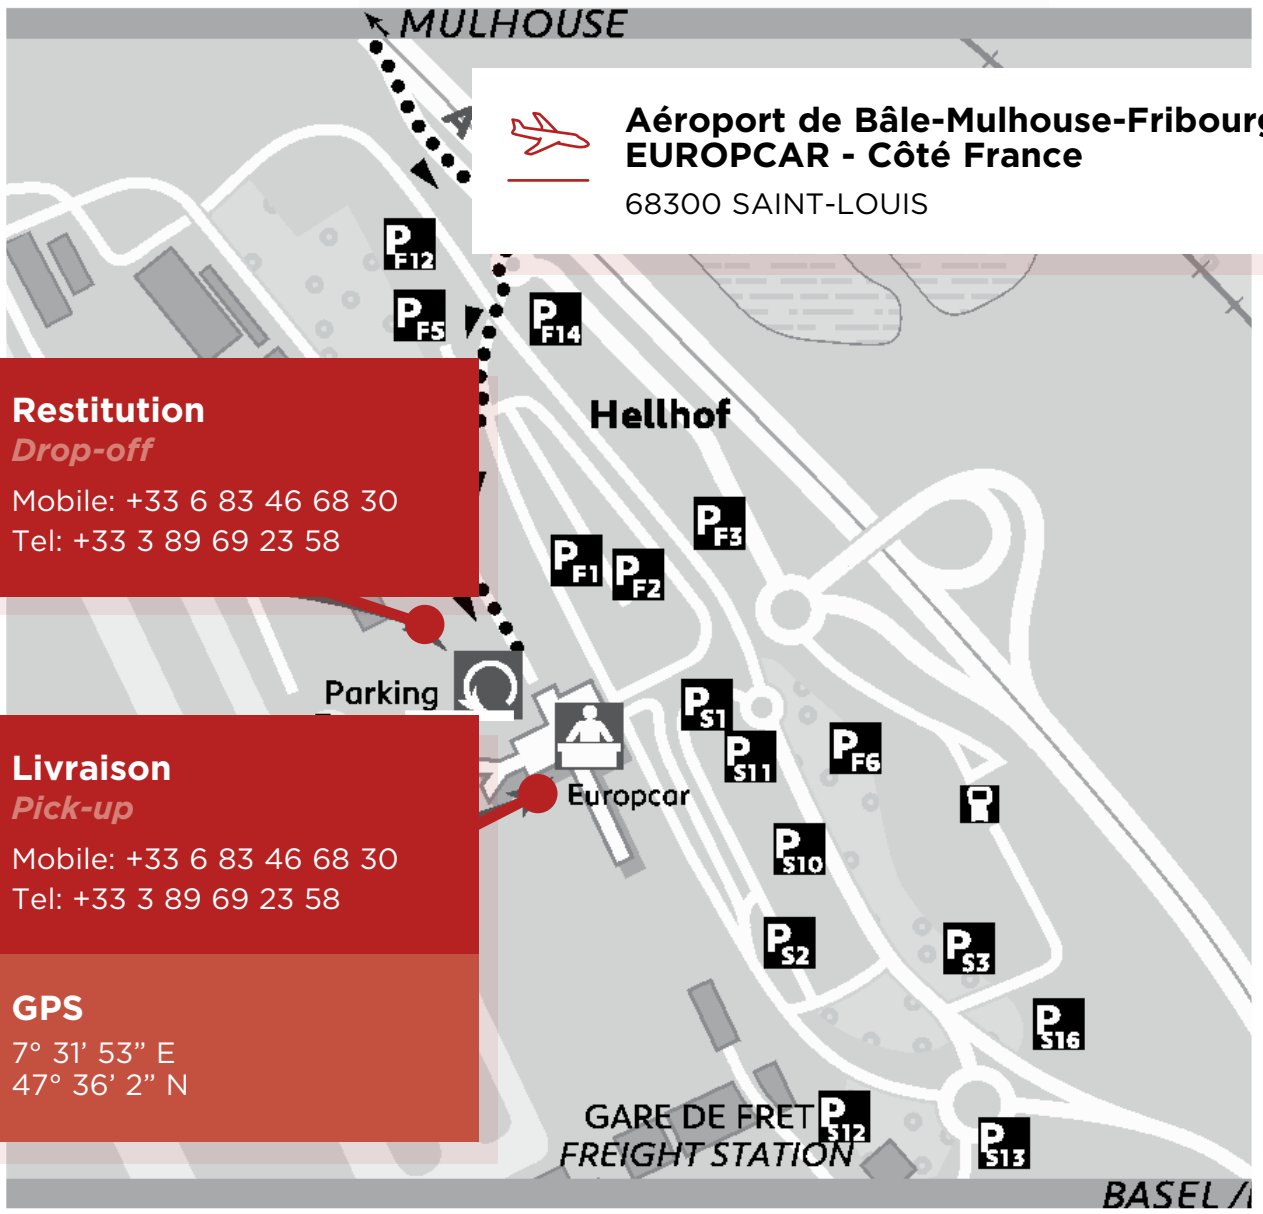

AÉROPORT DE BÂLE-MULHOUSE-FRIBOURG

Restitution
Drop-off

Mobile: +33 6 83 46 68 30
Tel: +33 3 89 69 23 58

Livraison
Pick-up

Mobile: +33 6 83 46 68 30
Tel: +33 3 89 69 23 58

GPS

7° 31' 53" E
47° 36' 2" N

AÉROPORT DE BÂLE-MULHOUSE-FRIBOURG

LIVRAISON / PICK-UP

Livraison uniquement sur coordonnées de vol ou sur rendez-vous confirmé 4 jours ouvrables à l'avance.

- Lundi à vendredi de 7h à 23h.
Samedi 9h à 12h15
et de 13h à 18h
Dimanche de 10h à 12h30
et 13h15 à 19h30 puis de 20h15 à 23h.
- Rendez-vous au bureau Europcar dans le hall d'arrivée côté France à côté des escaliers.

RESTITUTION / DROP-OFF

Restitution uniquement sur rendez-vous confirmé 4 jours ouvrables à l'avance.

- Restituez votre véhicule directement sur le parking Europcar à l'aéroport de Bâle-Mulhouse-Fribourg.
- Lundi à vendredi de 7h à 23h.
Samedi de 9h à 18h.
Sunday de 10h à 23h.

Only drop appointment confirmed 4 working days in advance.

- *Please return your vehicle directly on the Europcar's carpark at Basel-Mulhouse-Freiburg airport.*
- *Monday to Friday from 7:00 am to 11:00 pm.
Saturday from 9:00 am to 6:00 pm.
Sunday from 10:00 am to 11:00 pm.*