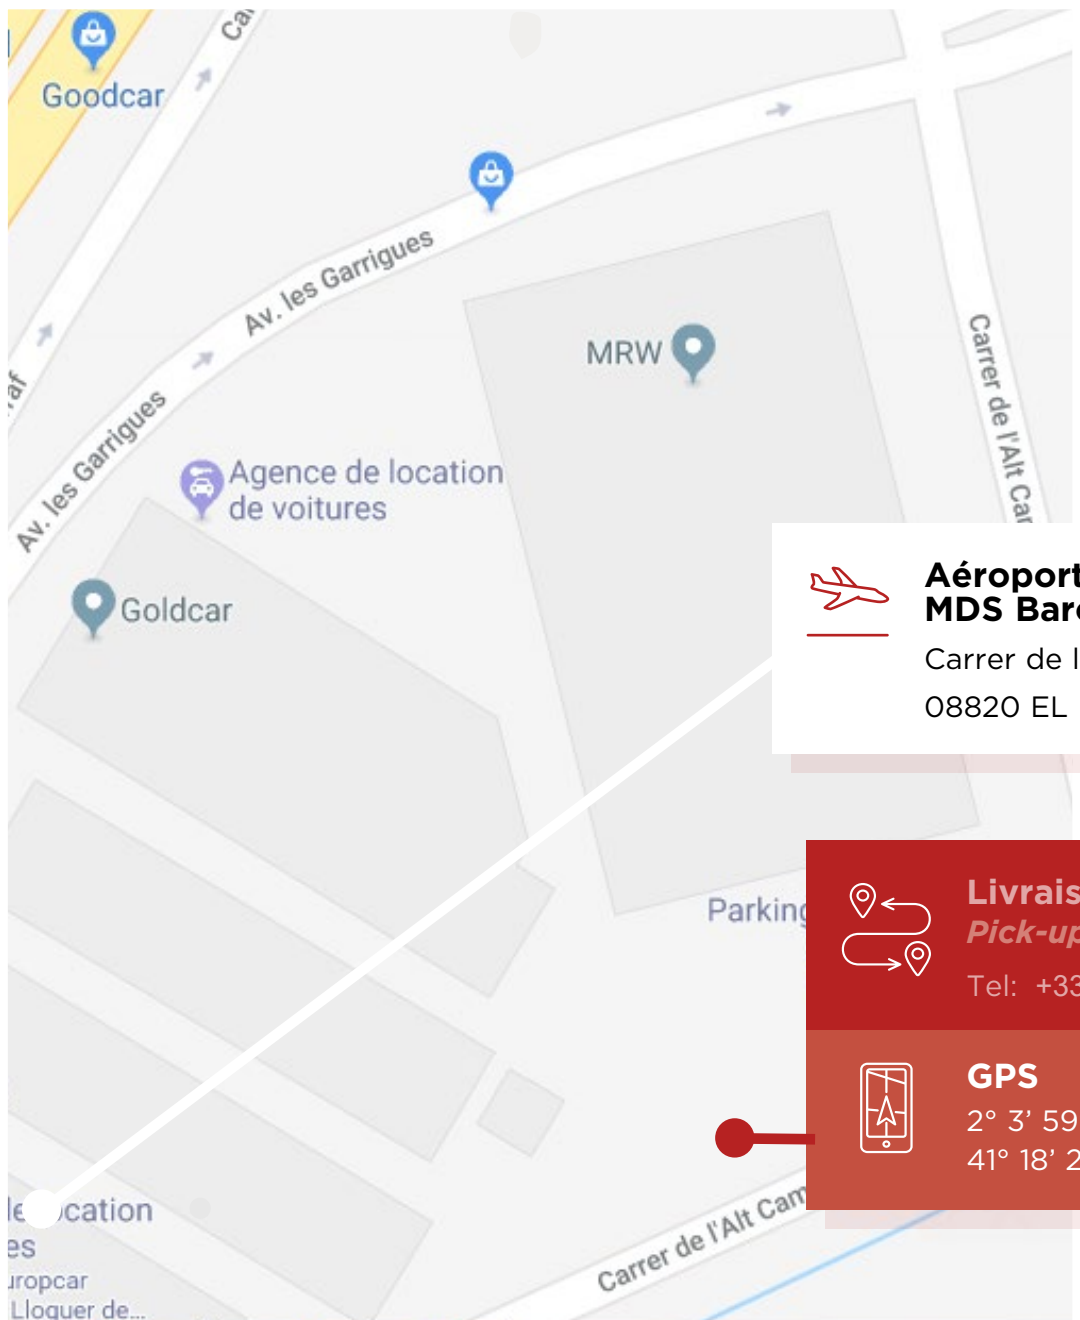

CAR-2-EUROPE

AÉROPORT DE BARCELONE

Trajet de la navette de l'aéroport au centre de livraison : entre 6 à 10 minutes.

Shuttle travel from the airport to the delivery center: between 6 to 10 minutes.

Aéroport de Barcelone MDS Barcelone

Carrer de l'Alt Camp

08820 EL PRAT DE LLOBREGAT

Livraison - Restitution Pick-up - Drop-off

Tel: +33 (0) 6 08 04 98 06

GPS

2° 3' 59" E

41° 18' 28" N

Tél. : **+33 (0) 6 08 04 98 06**

RESTITUTION / DROP-OFF

Tous les jours restitution sur rendez-vous confirmé 4 jours ouvrables à l'avance. Les clients seront attendus 30 minutes après l'heure de rendez-vous fixée.

- Le centre est situé à 1 km de l'aéroport à l'adresse suivante :
MDS / Barcelone
Carrer de l'Alt Camp
08820 El Prat de Llobregat
Barcelone - Espagne
- Un minibus de courtoisie MDS vous ramènera à l'aéroport et vous déposera au plus près de votre terminal de départ.

Follow Mas Blau. Take immediately the right lane, on Avinguda de les Carrigues.

300 m futher, at Stop sign, turn right on Carrer dels Pallars. The delivery and drop-off center is 150 m away on your right.