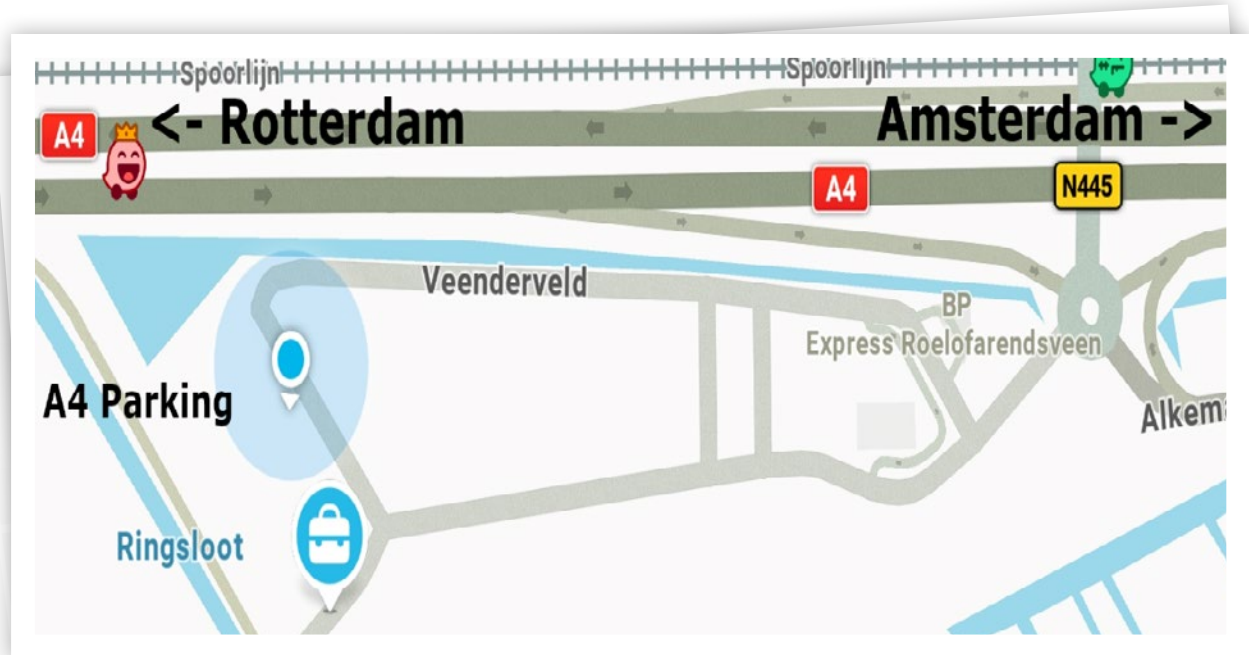

AÉROPORT D'AMSTERDAM-SCHIPHOL

RESTITUTION / DROP-OFF

COMMENT S'Y RENDRE EN VOITURE / HOW TO GET THERE BY CAR:

Entrée A4-PARKING

A4-PARKING car park entrance